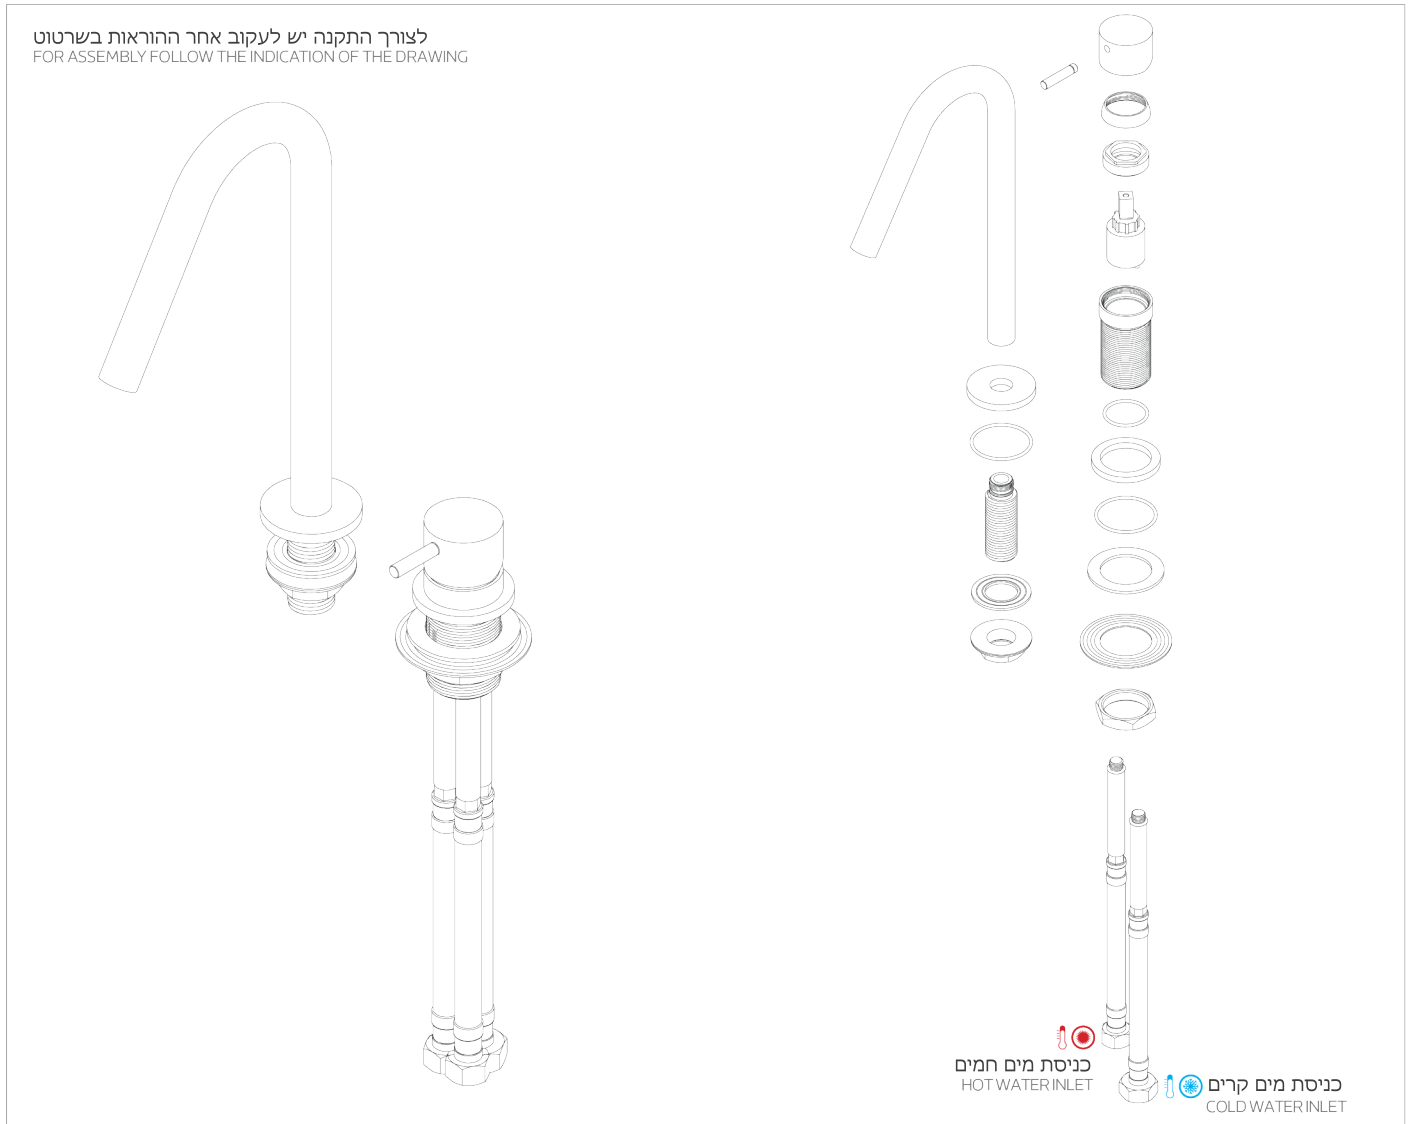

FLOW

Design by **STUDIO P**

FICHA TÉCNICA TECHNICAL FILE

T1.12V

פיית מילוי V לכיור רחצה ממשטח
סדרה: FLOW

WASHBASIN MIXER WITH 2 HOLES

CARACTERÍSTICAS TÉCNICAS TECHNICAL FEATURES

- LATÃO CROMADO
- INOX ESCOVADO
- LACADO A BRANCO
- LACADO A PRETO
- CHROMED BRASS
- BRUSHED STAINLESS STEEL
- WHITE FINISHING
- BLACK FINISHING

DESENHO TÉCNICO (MEDIDAS EM MM) TECHNICAL DRAWING (MEASUREMENTS IN MM)

INSTRUÇÕES DE MONTAGEM ASSEMBLY INSTRUCTIONS

RECOMENDAÇÕES DE INSTALAÇÃO INSTALLATION RECOMENDATIONS

- הוראות התקנה:
- לפני התקנת המוצר, משטח ההתקנה חייב להיות נקי ויבש.
 - לפני התקנת המוצר, חובה לשטוף את הצנרת ביסודיות (החמים/הקרים) על מנת לנקותה מלכלוך וגופים זרים.
 - לאחר התקנת המוצר מומלץ לבצע מספר שטיפות ללא מסנן או מולף ורק לאחר מכן להרכיבם חזרה.
 - מומלץ להתקין מסנן / פילטר מים מרכזי בכניסה של צנרת המים לבית על מנת למנוע הגעת לכלוך/חלקיקים לברזים ולמניעת בלאי מואץ.

BEFORE INSTALLING A TAP, IT IS GOOD TO RINSE THE SUPPLY PIPES TO REMOVE ALL RESIDUES. WE ALSO RECOMMEND INSTALLING THE TAPS WITH A FILTER. THE INSTALLATION OF THE TAP MUST BE DONE WITH THE SURFACE CLEAN AND DRY. TO PERFORM THE WATER PRESSURE TEST, THE TAPS MUST BE OPEN.