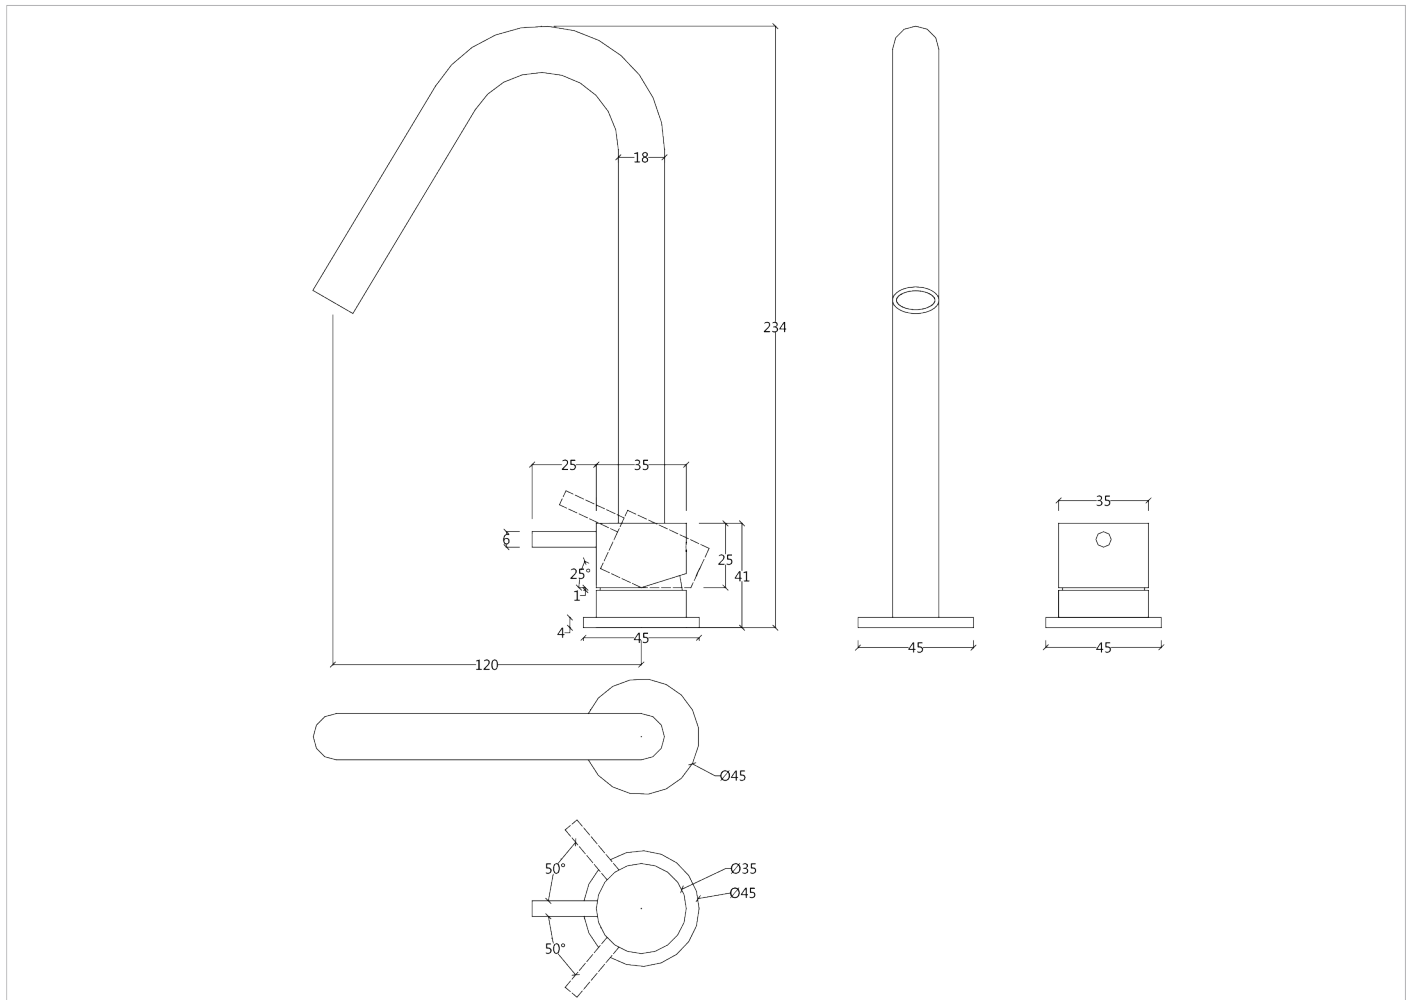

FLOW

Design by **STUDIO P**

FICHA TÉCNICA TECHNICAL FILE

T1.12V

פיית מילוי V לכיור רחצה ממשטח
סדרה: FLOW

WASHBASIN MIXER WITH 2 HOLES

CARACTERÍSTICAS TÉCNICAS TECHNICAL FEATURES

- LATÃO CROMADO
- INOX ESCOVADO
- LACADO A BRANCO
- LACADO A PRETO
- CHROMED BRASS
- BRUSHED STAINLESS STEEL
- WHITE FINISHING
- BLACK FINISHING

DESENHO TÉCNICO (MEDIDAS EM MM) TECHNICAL DRAWING (MEASUREMENTS IN MM)

INSTRUÇÕES DE MONTAGEM ASSEMBLY INSTRUCTIONS

RECOMENDAÇÕES DE INSTALAÇÃO INSTALLATION RECOMENDATIONS

- הוראות התקנה:
- לפני התקנת המוצר, משטח ההתקנה חייב להיות נקי ויבש.
 - לפני התקנת המוצר, חובה לשטוף את הצנרת ביסודיות (החמים/הקרים) על מנת לנקותה מלכלוך וגופים זרים.
 - לאחר התקנת המוצר מומלץ לבצע מספר שטיפות ללא מסנן או מולף ורק לאחר מכן להרכיבם חזרה.
 - מומלץ להתקין מסנן / פילטר מים מרכזי בכניסה של צנרת המים לבית על מנת למנוע הגעת לכלוך/חלקיקים לברזים ולמניעת בלאי מואץ.

BEFORE INSTALLING A TAP, IT IS GOOD TO RINSE THE SUPPLY PIPES TO REMOVE ALL RESIDUES. WE ALSO RECOMMEND INSTALLING THE TAPS WITH A FILTER. THE INSTALLATION OF THE TAP MUST BE DONE WITH THE SURFACE CLEAN AND DRY. TO PERFORM THE WATER PRESSURE TEST, THE TAPS MUST BE OPEN.