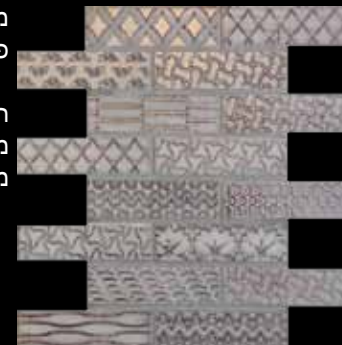

מק"ט : 356142510  
 פריט : פסיפס ויקטוריה  
 10\*2.2  
 רשת : 20\*20.3  
 מחיר : 276 ₪  
 מחיר + מע"מ : 326 ₪

מק"ט : 356082518  
 פריט : פסיפס בקינגהם  
 10\*2.2  
 רשת : 20\*20.3  
 מחיר : 276 ₪  
 מחיר + מע"מ : 326 ₪