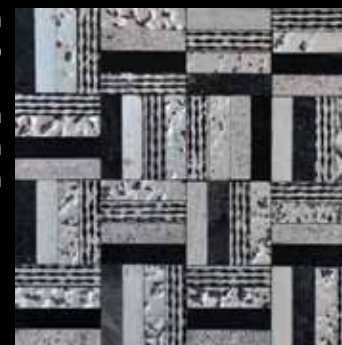

...לא מתאים לריצוף רצפה